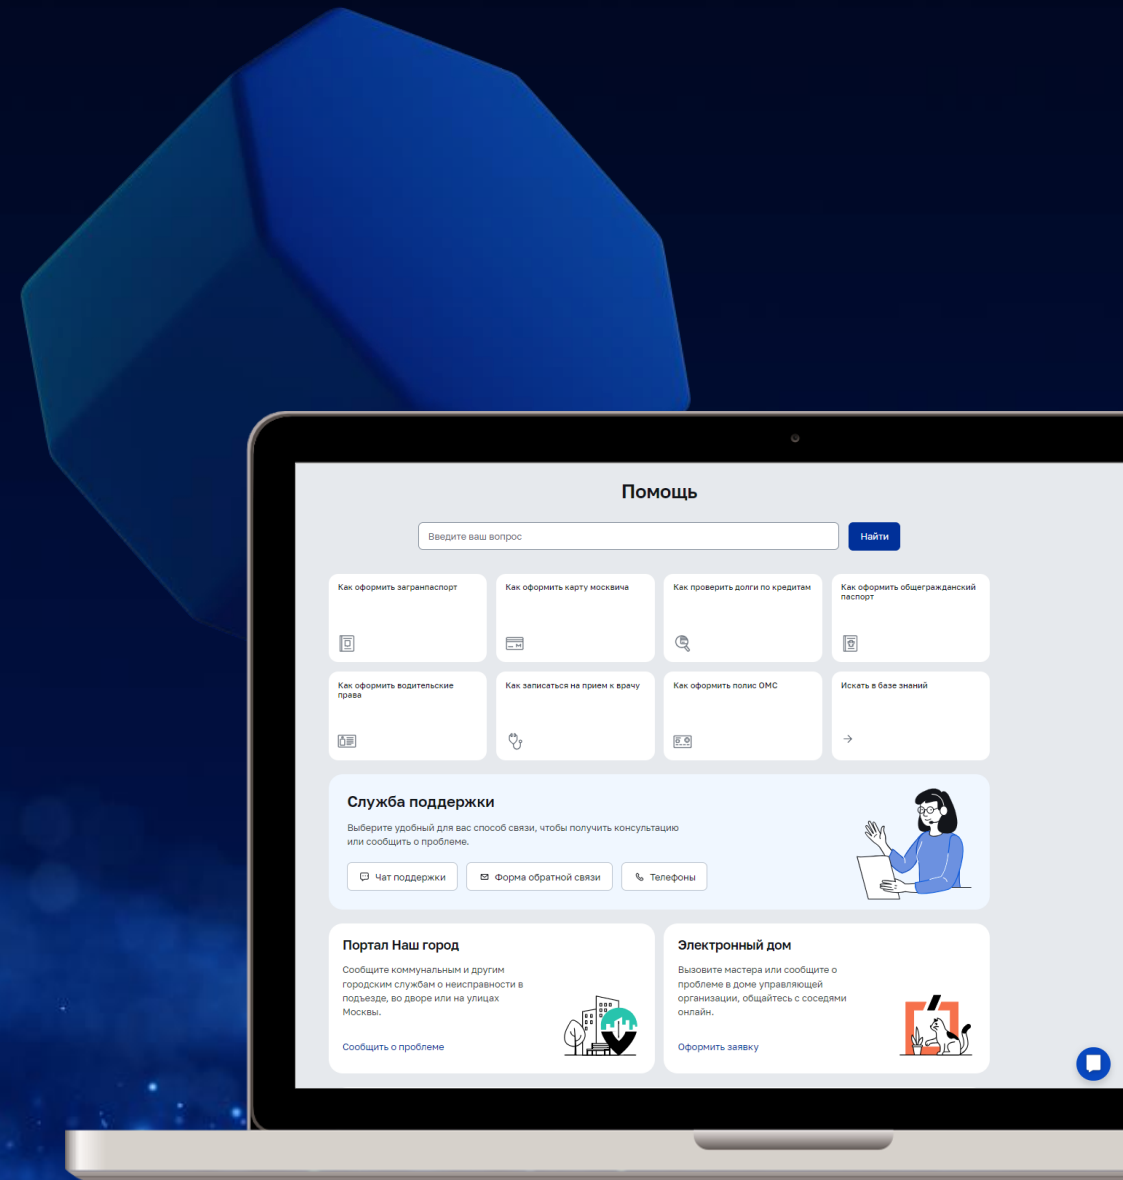

Экосистема обратной связи

ПРАВИТЕЛЬСТВО
МОСКВЫ

>70

горячих линий
в Общегородском
контакт-центре

>700 тыс.

звонков в месяц обрабатывает
Единая справочная служба
Правительства Москвы

>160 млн

звонков горожан обработал
искусственный интеллект
с 2014 года

>1,2 млн

обращений пользователей на mos.ru
обработано чат-ботом в 2023 году

- Онлайн-консультации со специалистами городских ведомств
- Личный прием в онлайн-формате
- Электронная приемная
- Голосовой помощник в мобильном приложении «Моя Москва»
- Техподдержка портала mos.ru онлайн и по телефону